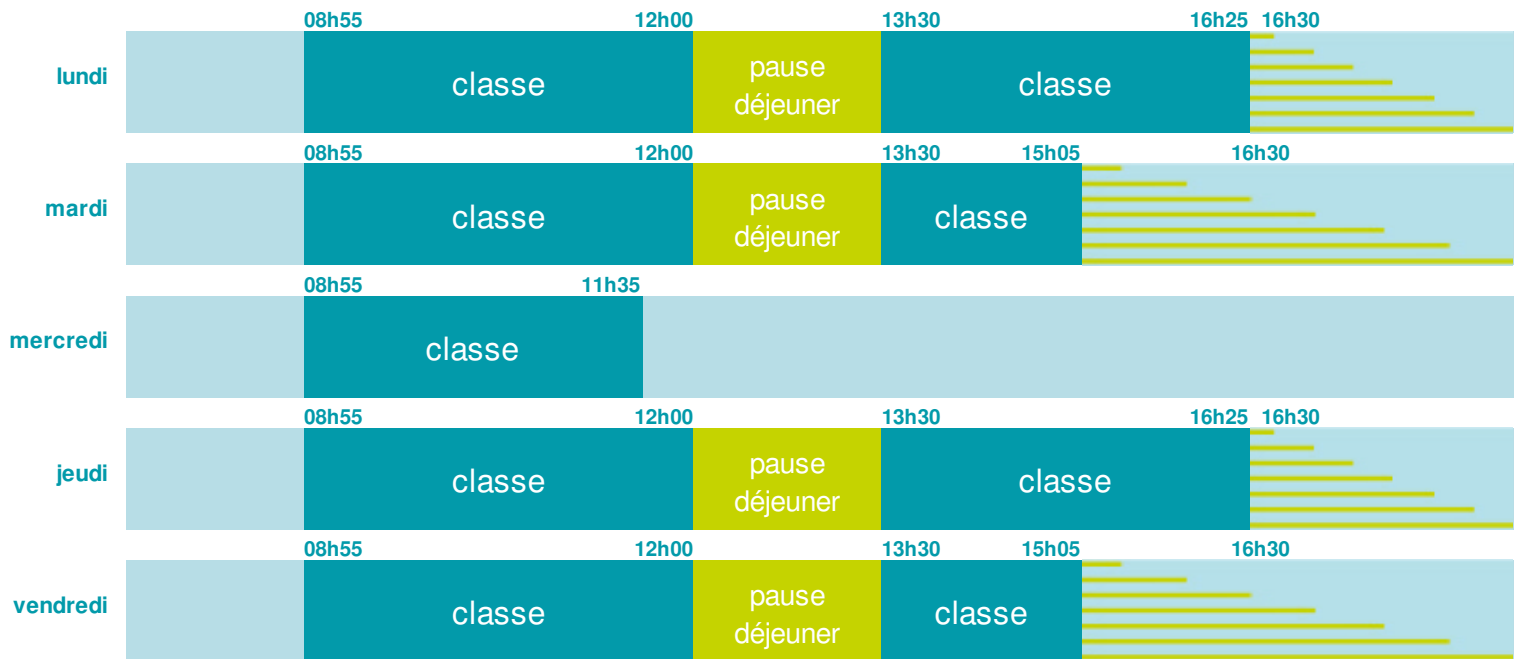

# Horaires de l'année scolaire 2016 - 2017

École primaire publique - Bellecombe-en-Bauges (73340)

Les horaires des activités périscolaires organisées par la commune / intercommunalité et qui ont lieu après la classe vous seront communiqués par la mairie.

## Le temps scolaire est organisé autour de 5 matinées de classe.

Des temps d'enseignement mieux répartis dans la semaine permettent de mieux apprendre et favorisent ainsi la réussite.

La semaine  
avec  
5 matinées  
c'est mieux  
pour les  
écoliers